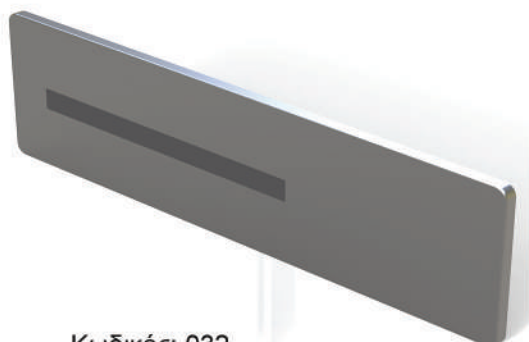

## Εξωτερικές λαβές

Πρωτοποριακό design με έμφαση στην λεπτομέρεια.

Συνδυάζονται με όλα τα σχέδια HOB εξασφαλίζοντας την μοναδικότητα της κάθε πόρτας.

Κωδικός: 033  
Τετράγωνη λαβή με λεπτομέρεια στο χρώμα της πόρτας

Κωδικός: 030  
Γωνιακή λαβή

Κωδικός 035  
Οριζόντια λαβή σε διάφορα μεγέθη

Κωδικός: 032  
Ορθογώνια λαβή με λεπτομέρεια στο χρώμα της πόρτας

Κωδικός: 031  
Ασύμμετρη οριζόντια λαβή

Κωδικός 034  
Κάθετη λαβή σε διάφορα μεγέθη

Αποτελεί ένα υψηλής ποιότητας υαλοπίνακα με επίστρωση αργύρου στην μία πλευρά του, ώστε να παρουσιάζεται περισσότερη από 92% αντανάκλαση οπτικού φωτός.