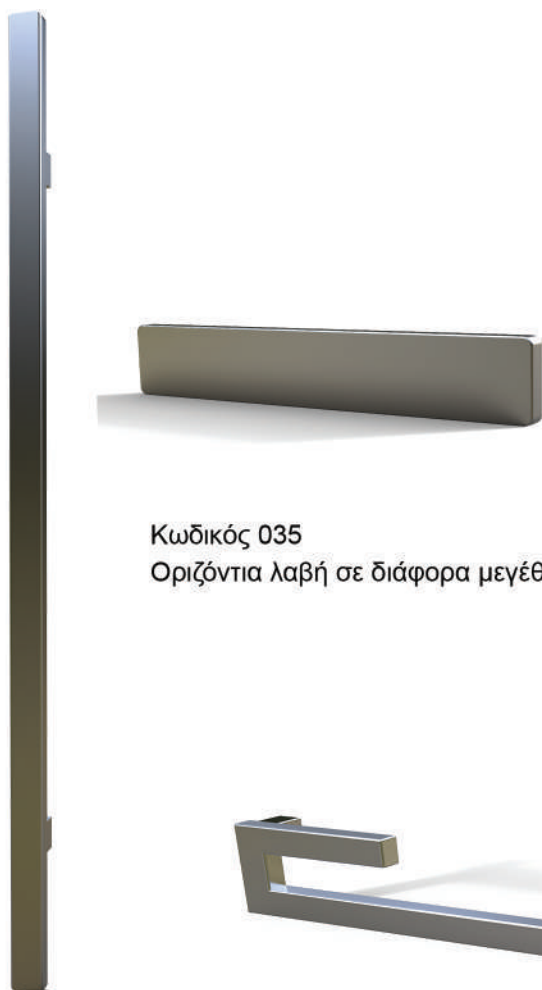

## Εξωτερικές λαβές

Πρωτοποριακό design με έμφαση στην λεπτομέρεια.

Συνδυάζονται με όλα τα σχέδια HOB εξασφαλίζοντας την μοναδικότητα της κάθε πόρτας.

Κωδικός: 033  
Τετράγωνη λαβή με λεπτομέρεια στο χρώμα της πόρτας

Κωδικός: 030  
Γωνιακή λαβή

Κωδικός 035  
Οριζόντια λαβή σε διάφορα μεγέθη

Κωδικός: 032  
Ορθογώνια λαβή με λεπτομέρεια στο χρώμα της πόρτας

Κωδικός: 031  
Ασύμμετρη οριζόντια λαβή

Κωδικός 034  
Κάθετη λαβή σε διάφορα μεγέθη

Αποτελεί ένα υψηλής ποιότητας υαλοπίνακα με επίστρωση αργύρου στην μία πλευρά του, ώστε να παρουσιάζεται περισσότερη από 92% αντανάκλαση οπτικού φωτός.