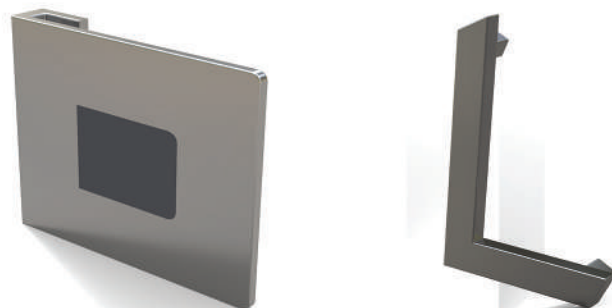

## Εξωτερικές λαβές

Πρωτοποριακό design με έμφαση στην λεπτομέρεια.

Συνδυάζονται με όλα τα σχέδια HOB εξασφαλίζοντας την μοναδικότητα της κάθε πόρτας.

Κωδικός: 033  
Τετράγωνη λαβή με λεπτομέρεια στο χρώμα της πόρτας

Κωδικός: 030  
Γωνιακή λαβή

Κωδικός 035  
Οριζόντια λαβή σε διάφορα μεγέθη

Κωδικός: 032  
Ορθογώνια λαβή με λεπτομέρεια στο χρώμα της πόρτας

Κωδικός: 031  
Ασύμμετρη οριζόντια λαβή

Κωδικός 034  
Κάθετη λαβή σε διάφορα μεγέθη

Αποτελεί ένα υψηλής ποιότητας υαλοπίνακα με επίστρωση αργύρου στην μία πλευρά του, ώστε να παρουσιάζεται περισσότερη από 92% αντανάκλαση οπτικού φωτός.

## Τζάμι αμμοβολή

Στην κατηγορία αυτή ανήκει ο αμμοβολισμένος υαλοπίνακας. Κατασκευάζονται από διάφανους υαλοπίνακες με επεξεργασία αμμοβολής στη μία ή και στις δύο επιφάνειές τους, ώστε να γίνουν αδρές. Έχουν γαλακτώδες χρώμα και είναι αδιαφανείς.