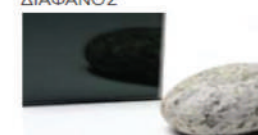

## Τζάμι καθρεπτιζέ

ΦΙΜΕ

ΡΟΖΕ ΣΑΤΙΝΕ

ΜΠΛΕ

ΥΠΕΡΔΙΑΦΑΝΟΣ

ΔΙΑΦΑΝΟΣ ΣΑΤΙΝΕ

ΦΙΜΕ ΣΑΤΙΝΕ

ΤΙΡΚΟΥΑΖ

ΜΠΛΕ ΣΑΤΙΝΕ

ΥΠΕΡΔΙΑΦΑΝΟΣ ΣΑΤΙΝΕ

AZZUR

ΡΟΖΕ

ΚΙΤΡΙΝΟΣ

ΣΚΟΥΡΟ ΜΠΛΕ

ΔΙΑΦΑΝΟΣ

ΜΑΥΡΟΣ

Αποτελεί ένα υψηλής ποιότητας υαλοπίνακα με επίστρωση αργύρου στην μία πλευρά του, ώστε να παρουσιάζεται περισσότερη από 92% αντανάκλαση οπτικού φωτός.