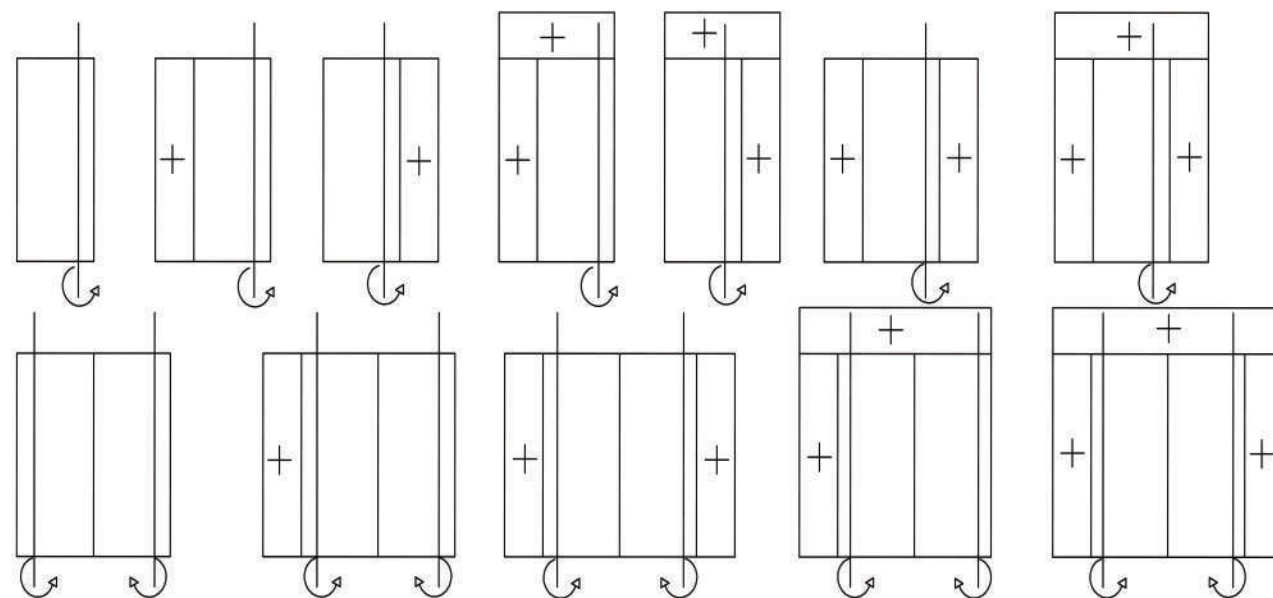

## Τομή Axon Door

Η εφαρμογή της τεχνολογίας στις **AXON DOORS** κάνει το ανέφικτο να γίνεται εφικτό.

Κωδικός: AX19  
Χρώμα: Mat 3011  
Σχέδιο: Τζάμι καθρεπτιζέ  
Εσωτερική χούφτα με led φωτισμό

### AXON 110

Μέγιστες διαστάσεις: 2000mm x 3000mm  
Πάχος λαμαρίνας: 3mm  
Πολυαμίδια: 32mm  
Πλάτος φύλλου: 110mm  
Μονωτικό υλικό DOW  
Επιλογή για κρυφό μηχανισμό επαναφοράς με σταθεροποιητή κίνησης στις 90°  
Κατωκάσι: 18mm

### AXON ZEN

Μέγιστες διαστάσεις: 2500mm x 3000mm  
Πάχος λαμαρίνας: 3mm  
Πολυαμίδια: 34mm anti bi-metal  
Πλάτος φύλλου: 115mm  
Μονωτικό υλικό DOW  
Επιλογή για κρυφό μηχανισμό επαναφοράς με σταθεροποιητή κίνησης στις 90°  
Κατωκάσι: 7mm  
Μπορεί να κατασκευαστεί εξ ολοκλήρου από γυαλί