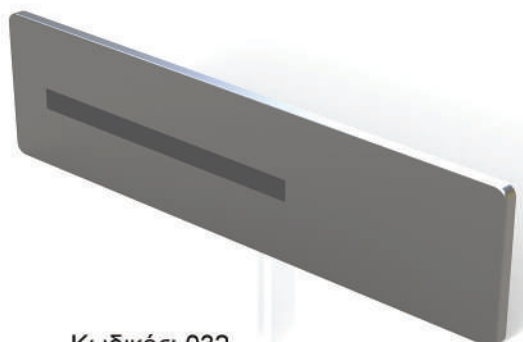

Εξωτερικές λαβές

Πρωτοποριακό design με έμφαση στην λεπτομέρεια.

Συνδυάζονται με όλα τα σχέδια HOB εξασφαλίζοντας την μοναδικότητα της κάθε πόρτας.

Κωδικός: 033
Τετράγωνη λαβή με λεπτομέρεια στο χρώμα της πόρτας

Κωδικός: 030
Γωνιακή λαβή

Κωδικός 035
Οριζόντια λαβή σε διάφορα μεγέθη

Κωδικός: 032
Ορθογώνια λαβή με λεπτομέρεια στο χρώμα της πόρτας

Κωδικός: 031
Ασύμμετρη οριζόντια λαβή

Κωδικός 034
Κάθετη λαβή σε διάφορα μεγέθη

Τζάμι καθρεπτιζέ

Αποτελεί ένα υψηλής ποιότητας υαλοπίνακα με επίστρωση αργύρου στην μία πλευρά του, ώστε να παρουσιάζεται περισσότερη από 92% αντανάκλαση οπτικού φωτός.

Τομή υάλωσης

Ο εξωτερικός και ο εσωτερικός αντιβανδάλ υαλοπίνακας και ο μεσαίος ενεργειακός σε διάφορους χρωματισμούς.