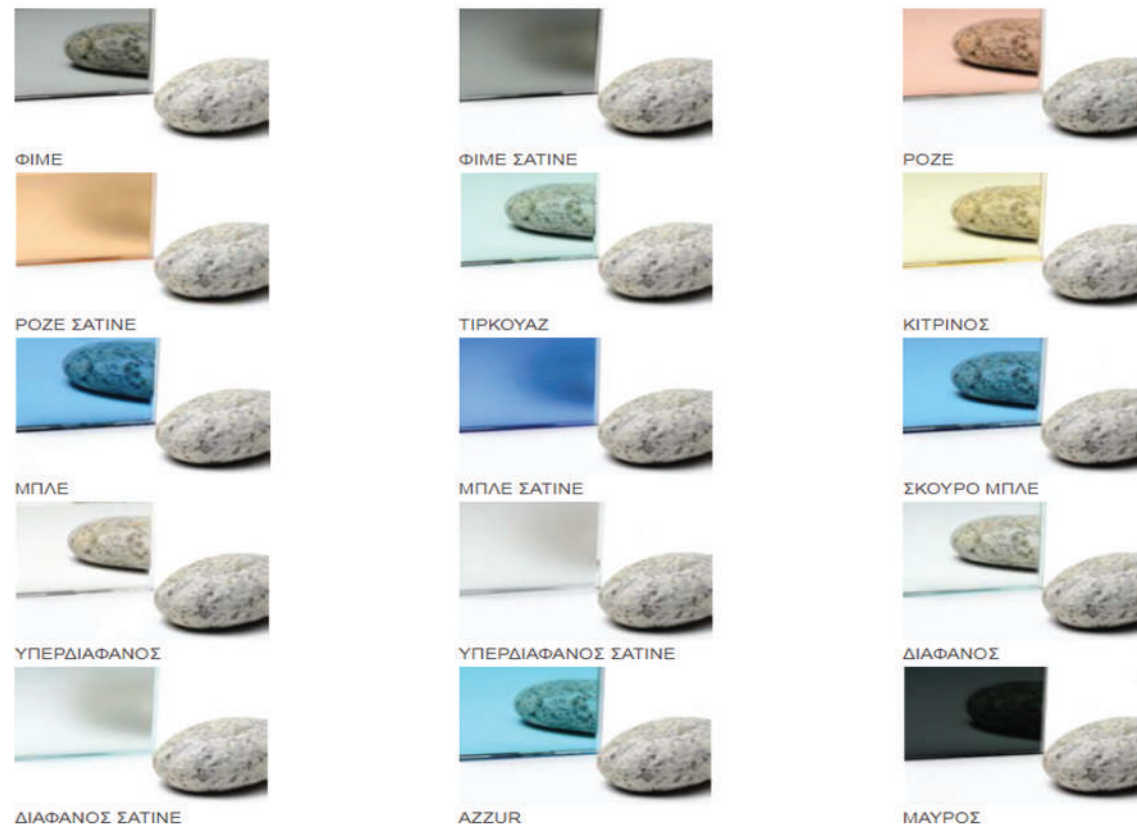

Κωδικός: 030
Γωνιακή λαβή

Κωδικός 035
Οριζόντια λαβή σε διάφορα μεγέθη

Κωδικός: 032
Ορθογώνια λαβή με λεπτομέρεια στο χρώμα της πόρτας

Κωδικός: 031
Ασύμμετρη οριζόντια λαβή

Κωδικός 034
Κάθετη λαβή σε διάφορα μεγέθη

Τζάμι καθρεπτιζέ

Αποτελεί ένα υψηλής ποιότητας υαλοπίνακα με επίστρωση αργύρου στην μία πλευρά του, ώστε να παρουσιάζεται περισσότερη από 92% αντανάκλαση οπτικού φωτός.

Τομή υάλωσης

Ο εξωτερικός και ο εσωτερικός αντιβανδάλ υαλοπίνακας και ο μεσαίος ενεργειακός σε διάφορους χρωματισμούς.

Τζάμι αμμοβολή

Στην κατηγορία αυτή ανήκει ο αμμοβολισμένος υαλοπίνακας. Κατασκευάζονται από διάφανους υαλοπίνακες με επεξεργασία αμμοβολής στη μία ή και στις δύο επιφάνειές τους, ώστε να γίνουν αδρές. Έχουν γαλακτώδες χρώμα και είναι αδιαφανείς.