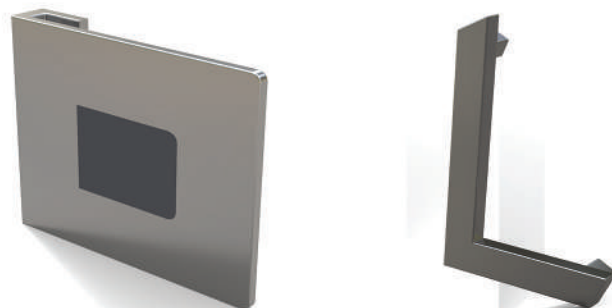

Εξωτερικές λαβές

Πρωτοποριακό design με έμφαση στην λεπτομέρεια.

Συνδυάζονται με όλα τα σχέδια HOB εξασφαλίζοντας την μοναδικότητα της κάθε πόρτας.

Κωδικός: 033
Τετράγωνη λαβή με λεπτομέρεια στο χρώμα της πόρτας

Κωδικός: 030
Γωνιακή λαβή

Κωδικός 035
Οριζόντια λαβή σε διάφορα μεγέθη

Κωδικός: 032
Ορθογώνια λαβή με λεπτομέρεια στο χρώμα της πόρτας

Κωδικός: 031
Ασύμμετρη οριζόντια λαβή

Κωδικός 034
Κάθετη λαβή σε διάφορα μεγέθη

Τζάμι καθρεπτιζέ

Αποτελεί ένα υψηλής ποιότητας υαλοπίνακα με επίστρωση αργύρου στην μία πλευρά του, ώστε να παρουσιάζεται περισσότερη από 92% αντανάκλαση οπτικού φωτός.

Τομή υάλωσης

Ο εξωτερικός και ο εσωτερικός αντιβανδάλ υαλοπίνακας και ο μεσαίος ενεργειακός σε διάφορους χρωματισμούς.

Τζάμι αμμοβολή

Στην κατηγορία αυτή ανήκει ο αμμοβολισμένος υαλοπίνακας. Κατασκευάζονται από διάφανους υαλοπίνακες με επεξεργασία αμμοβολής στη μία ή και στις δύο επιφάνειές τους, ώστε να γίνουν αδρές. Έχουν γαλακτώδες χρώμα και είναι αδιαφανείς.