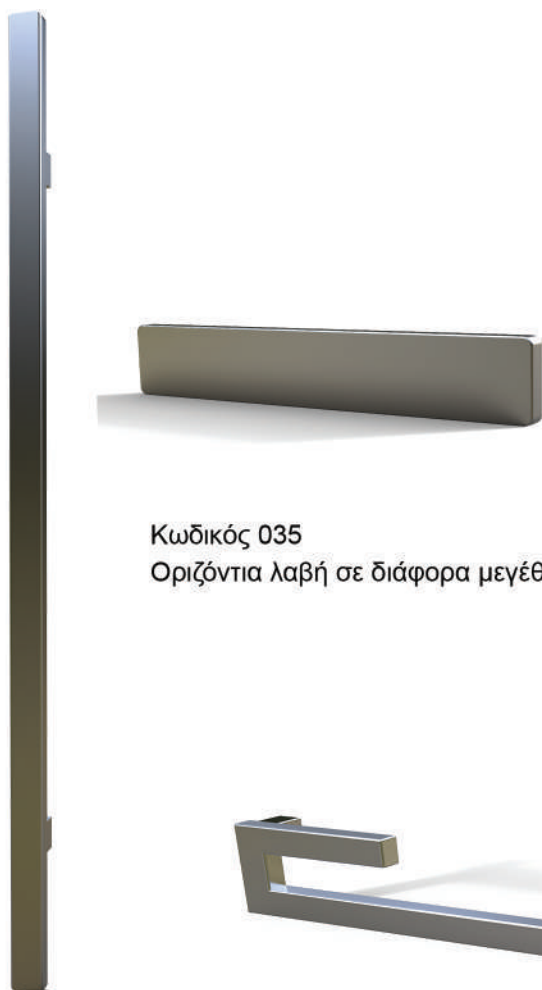

Εξωτερικές λαβές

Πρωτοποριακό design με έμφαση στην λεπτομέρεια.

Συνδυάζονται με όλα τα σχέδια HOB εξασφαλίζοντας την μοναδικότητα της κάθε πόρτας.

Κωδικός: 033
Τετράγωνη λαβή με λεπτομέρεια στο χρώμα της πόρτας

Κωδικός: 030
Γωνιακή λαβή

Κωδικός 035
Οριζόντια λαβή σε διάφορα μεγέθη

Κωδικός: 032
Ορθογώνια λαβή με λεπτομέρεια στο χρώμα της πόρτας

Κωδικός: 031
Ασύμμετρη οριζόντια λαβή

Κωδικός 034
Κάθετη λαβή σε διάφορα μεγέθη

Τζάμι καθρεπτιζέ

Αποτελεί ένα υψηλής ποιότητας υαλοπίνακα με επίστρωση αργύρου στην μία πλευρά του, ώστε να παρουσιάζεται περισσότερη από 92% αντανάκλαση οπτικού φωτός.

Τομή υάλωσης

Ο εξωτερικός και ο εσωτερικός αντιβανδάλ υαλοπίνακας και ο μεσαίος ενεργειακός σε διάφορους χρωματισμούς.